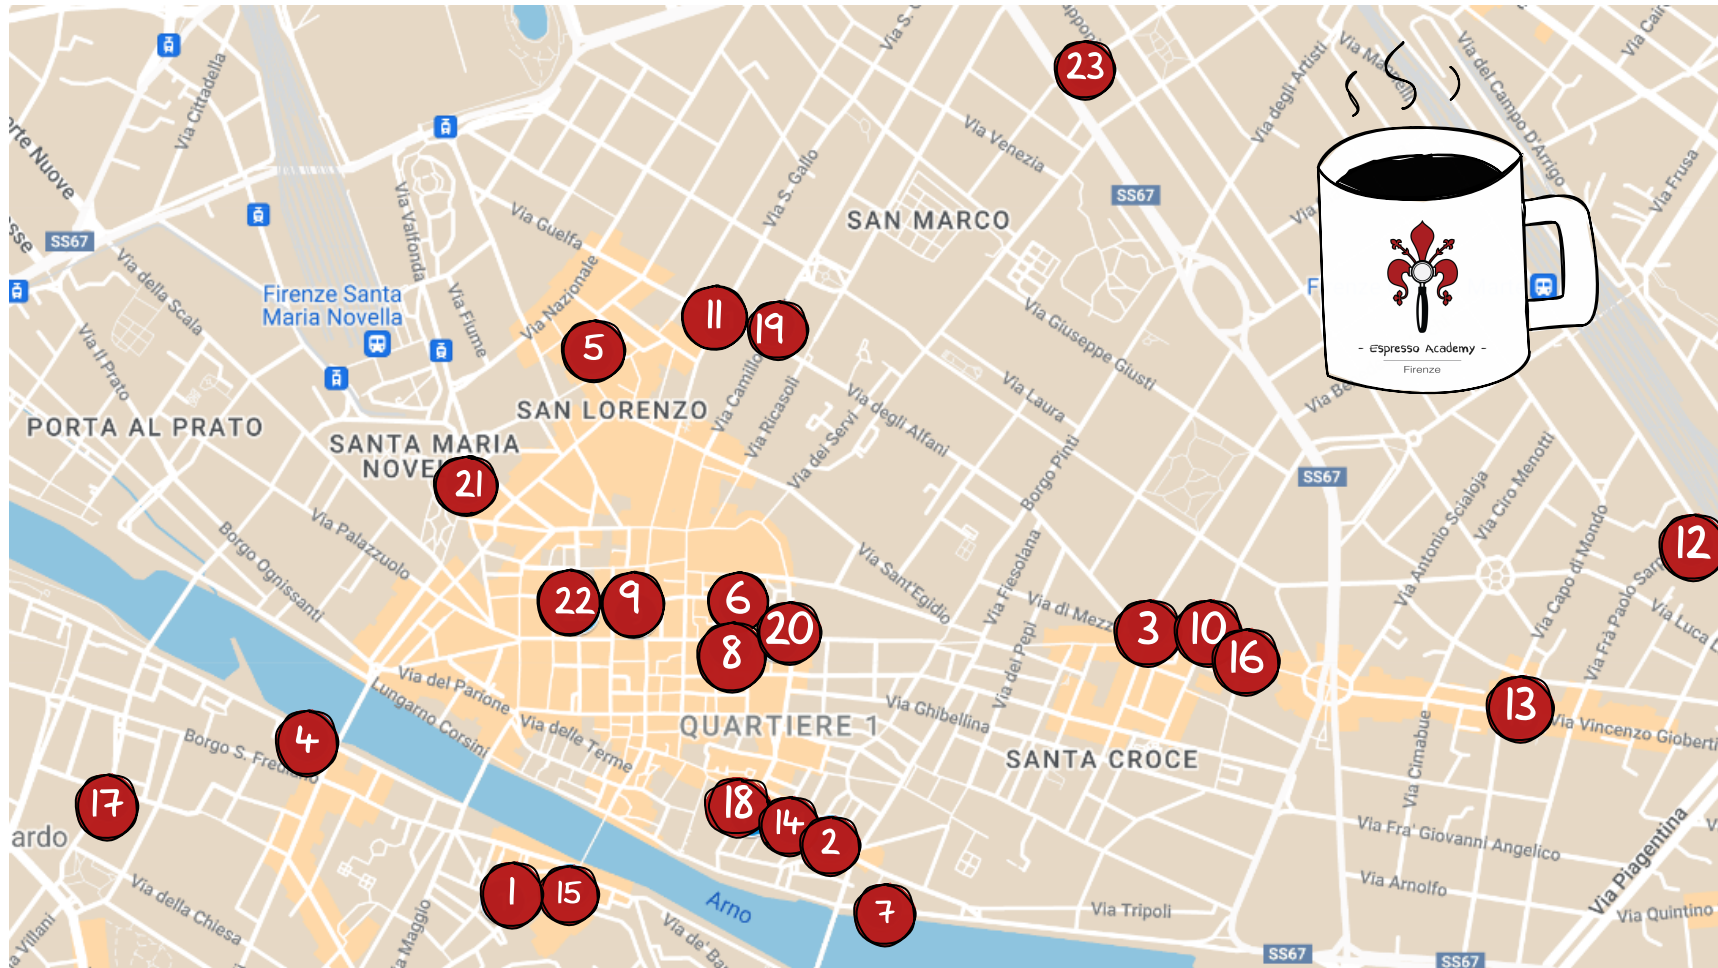

# FLORENCE COFFEE MAP

#HAPPY  
COFFEE  
PEOPLE

- Espresso Academy -  
Firenze

FROM THE FIRST COFFEE SHOP IN TOWN OPENED IN 1733 TO THE NEWEST SPECIALTY COFFEE SHOPS, ENJOY A GOOD CUP OF COFFEE IN FLORENCE

- 1 DITTA ARTIGIANALE - VIA DELLO SPRONE 5/R
- 2 DITTA ARTIGIANALE - VIA DEI NERI 30/32R
- 3 DITTA ARTIGIANALE - VIA GIOSUÈ CARDUCCI 4
- 4 DITTA ARTIGIANALE - LUNGARNO SODERINI 7/R
- 5 MERCATO CENTRALE
- 6 BEN CAFÈ - VIA DELLE OCHE 7
- 7 MELALEUCA - LUNGARNO DELLE GRAZIE 18
- 8 CHIAROSCURO - VIA DEL CORSO 36/R
- 9 CAFÈ GIU - VIA ROMA 1/R
- 10 COFFEE MANTRA - BORGO LA CROCE 71/R
- 11 SIMBIOSI - VIA DEI GINORI 64/R
- 12 CAFFETTERIA EMMETI - VIA MANNELLI 19/R
- 13 CAFFETTERIA PIANSA - VIA GIOBERTI 51/R
- 14 BASE V JUICERY - VIA DEI NERI 46/R
- 15 BASE V JUICERY - VIA DEI GUICCIARDINI 7
- 16 FLUID SPECIALTY COFFEE - BORGO LA CROCE 59/R
- 17 WILD BUNNS BAKERY - VIA DI CAMALDOLI 1/C
- 18 SHAKE CAFÈ - VIA DEI NERI 56
- 19 SHAKE CAFÈ - VIA CAVOUR 67/69R
- 20 SHAKE CAFÈ - VIA DEL CORSO 28
- 21 SHAKE CAFÈ - VIA DEGLI AVEVI 2/R
- 22 PASTICCERIA IGINIO MASSARI - VIA DEI VECCHIETTI
- 23 FANCY PASTICCERIA E CAFFETTERIA - VIA VOLORI 4R

**ESPRESSO ACADEMY**  
FIRENZE

VIA DELLE TORRI 55