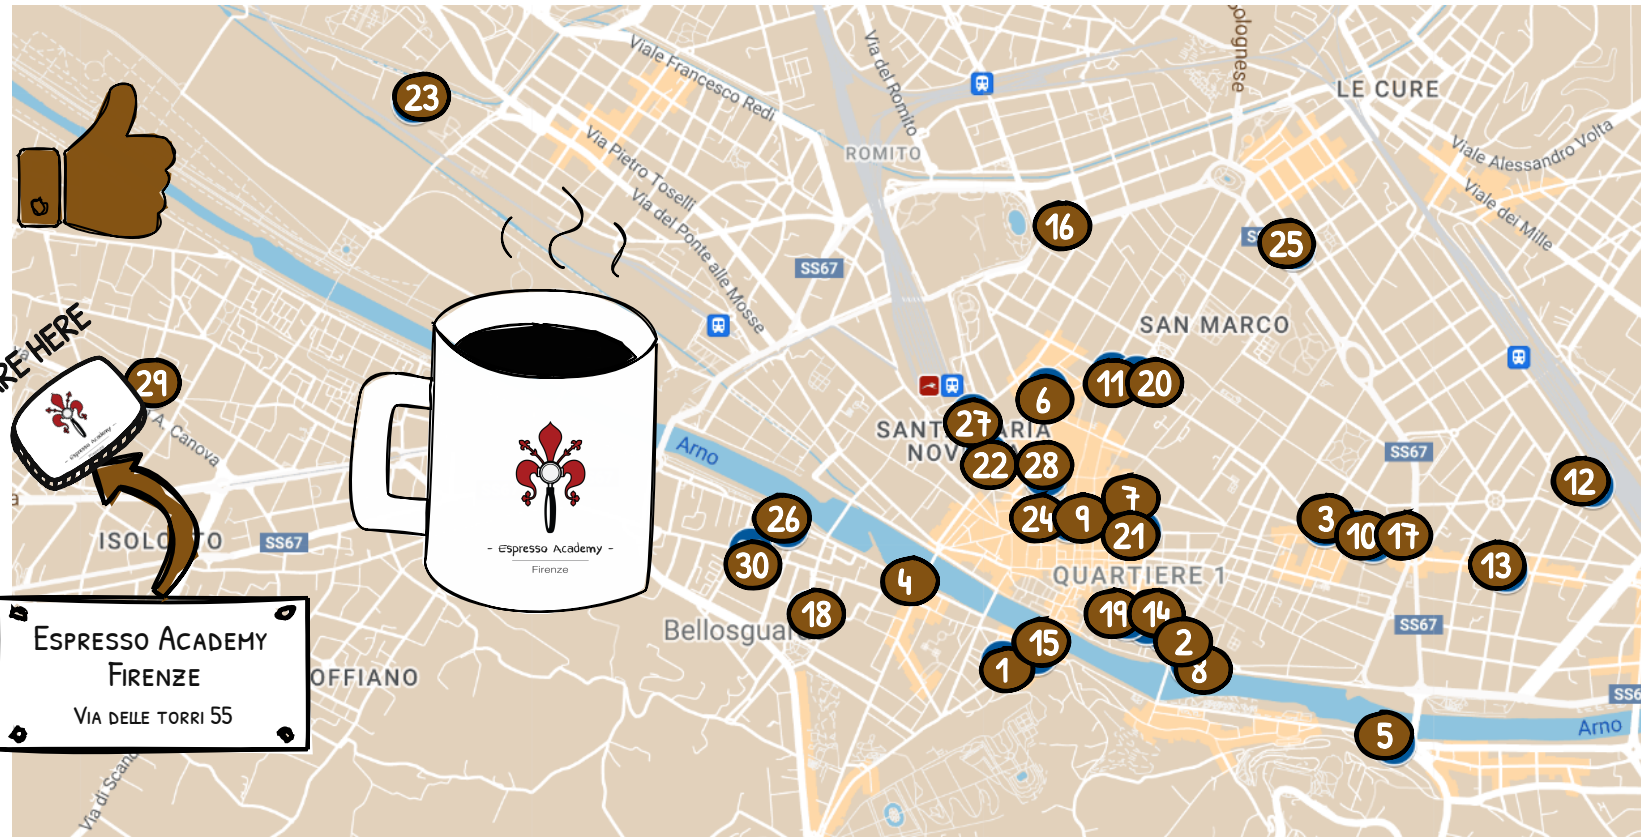

# FLORENCE COFFEE MAP

- Espresso Academy -  
Firenze

- Espresso Academy -  
Firenze

FROM THE FIRST COFFEE SHOP IN TOWN  
OPENED IN 1733 TO THE  
NEWEST SPECIALTY COFFEE SHOPS, ENJOY  
A GOOD CUP OF COFFEE IN FLORENCE

#HAPPY  
COFFEE  
PEOPLE

- 1 DITTA ARTIGIANALE - VIA DELLO SPRONE 5/R
- 2 DITTA ARTIGIANALE - VIA DEI NERI 30/32R
- 3 DITTA ARTIGIANALE - VIA GIOSUÈ CARDUCCI 4
- 4 DITTA ARTIGIANALE - LUNGARNO SODERINI 7/R
- 5 DITTA ARTIGIANALE - LUNGARNO CELLINI 1/R
- 6 MERCATO CENTRALE
- 7 BEN CAFFÈ - VIA DELLE OCHE 7
- 8 MELALEUCA - LUNGARNO DELLE GRAZIE 18
- 9 CAFFÈ GIU - VIA ROMA 1/R
- 10 COFFEE MANTRA - BORGO LA CROCE 71/R
- 11 SIMBIOSI - VIA DEI GINORI 64/R
- 12 CAFETTERIA EMMETI - VIA MANNELLI 19/R
- 13 CAFETTERIA PIANSA - VIA GIOBERTI 51/R
- 14 BASE V JUICERY - VIA DEI NERI 46/R
- 15 BASE V JUICERY - VIA DEI GUICCIARDINI 7
- 16 BASE V JUICERY - VIALE S. LAVAGNINI 70
- 17 FLUID SPECIALTY COFFEE - BORGO LA CROCE 59/R
- 18 WILD BUNNS BAKERY - VIA DI CAMALDOLI 1/C
- 19 SHAKE CAFÈ - VIA DEI NERI 56
- 20 SHAKE CAFÈ - VIA CAVOUR 67/69R
- 21 SHAKE CAFÈ - VIA DEL CORSO 28
- 22 SHAKE CAFÈ - VIA DEGLI AVELLI 2/R
- 23 SHAKE CAFÈ - MANIFATTURA TABACCHI
- 24 PASTICCERIA IGINIO MASSARI - VIA DEI VECCHIETTI
- 25 FANCY PASTICCERIA E CAFETTERIA - VIA VALORI 4R
- 26 SANTA ROSA BISTROT - LUNGARNO SANTA ROSA
- 27 STARBUCKS FIRENZE- SOTTOPASSAGGIO STAZIONE SMN
- 28 STARBUCKS - VIA DEI CERRETANI
- 29 PASTICCERIA LA FAMA - VIA CASSIOLI
- 30 MANLY THE OFFICE - VIA PISANA 48/R

ESPRESSO ACADEMY  
FIRENZE  
VIA DELLE TORRI 55